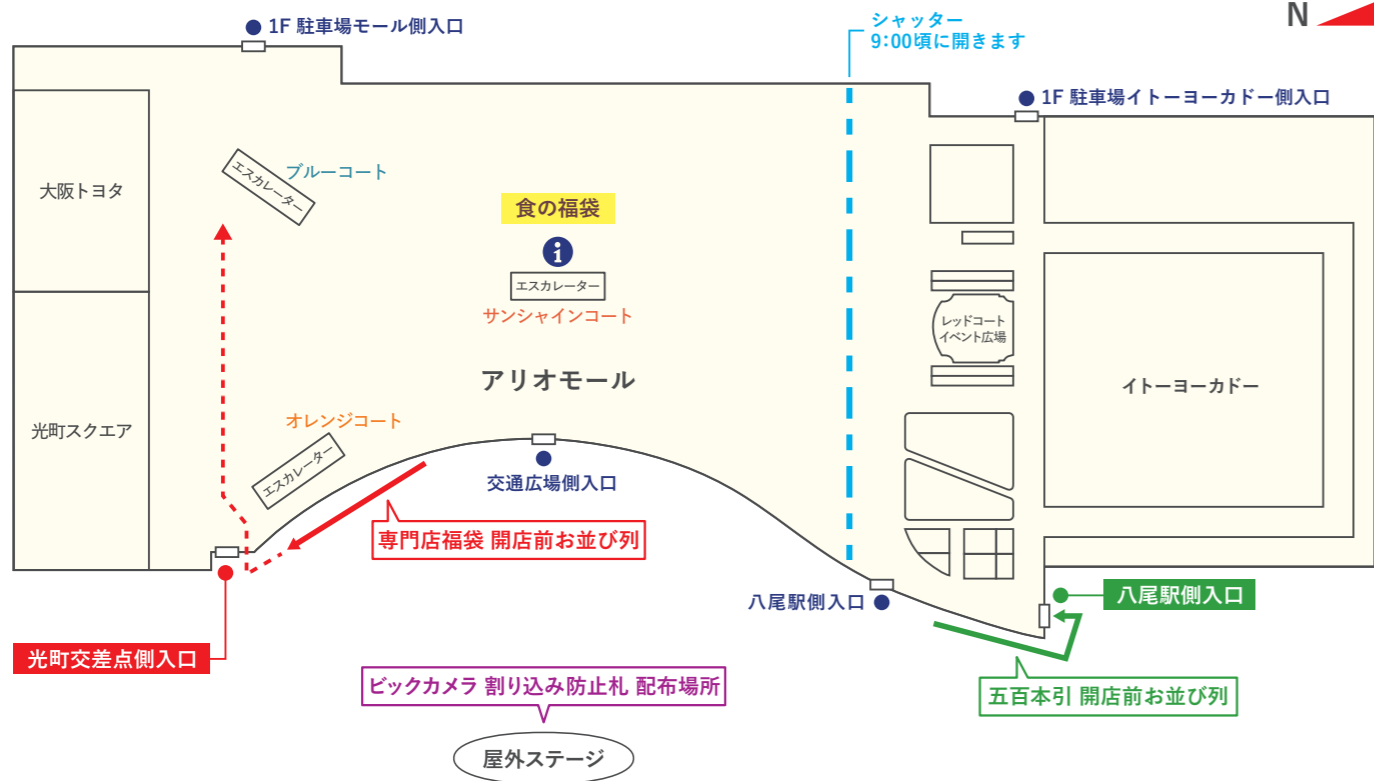

# 1/1 (元日) 開店前お並び列のご案内

※●印の入口は、9:00までご利用いただけません。  
 ※開店時間(9:00)までは、ご利用いただけるエスカレーターはブルーコートエスカレーターのみとなっております。

## お並び列の誘導について

7:30頃より店内に誘導後、8:30頃より1Fブルーコートエスカレーターにて各階へ誘導いたします。  
 ※当日の状況により変更となる可能性がございます。予めご了承ください。

## 安全にお買い物をしていただくためのご案内

- エスカレーターを駆け上がる、前の人を押す、通路を走る等の行為は大変危険ですのでおやめください。
- イトーヨーカドーとアリオモールの間のシャッターは、9:00頃に開きます。
- 混雑状況により、店舗前にお並び列を設ける場合がございます。スタッフの指示に従ってお並びください。